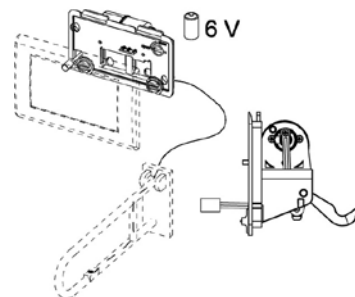

Электропривод механизма смыва

Проводной, напряжение электропитания 6 В

NEW

Комплект поставки:

- крышка бачка с электроприводом;
- корпус для батареи;
- батарея тип 2CR5, 6 В.

Дополнительно приобретается:

- панель смыва TECEplanus с одной клавишей, арт. 9240310 – 9240314.

Артикул		К1	К2	К3	€/шт.
9240356*	NEW	1 шт.	–	–	351,00

Электропривод механизма смыва

Проводной, напряжение электропитания 230/12 В

NEW

Комплект поставки:

- крышка бачка с электроприводом.

Дополнительно приобретается:

- панель смыва TECEplanus с одной клавишей, арт. 9240310 – 9240314;
- трансформатор 230/12В, арт. 9810003;
- кабель электропитания, арт. 9810004.

Артикул		К1	К2	К3	€/шт.
9240357*	NEW	1 шт.	–	–	351,00