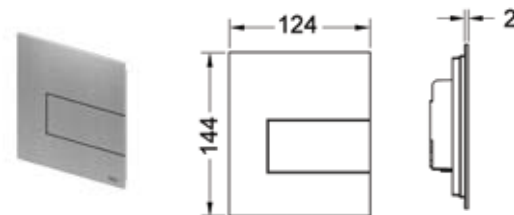

## TECEsquare Urinal, панель смыва для писсуара металлическая

Регулируемый объем смыва: 1, 2 и 4 литра.

Минимальное рабочее давление в системе водоснабжения 0,5 бар.

Комплект поставки:

- картридж;
- толкатель и комплект крепежных элементов;
- инструкция по установке панели смыва.