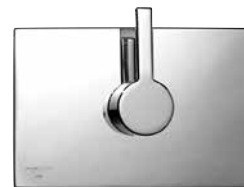

Производитель: **Oras**
Серия: **Il Bagno Alessi by Oras**

Партнеры TECE: