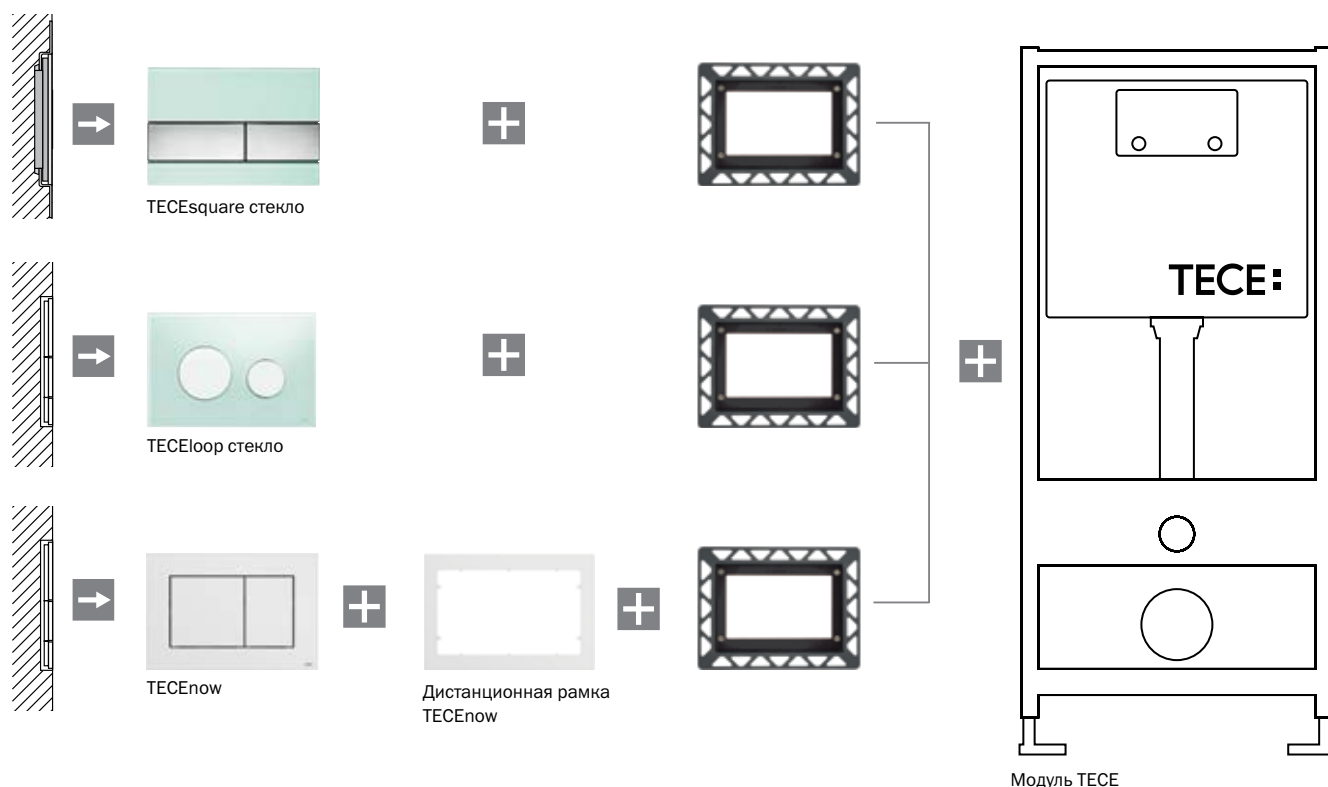

**TECE:**  
Intelligente Haustechnik

Подвесные унитазы и скрытые системы смыва – самое предпочитаемое решение при оснащении современных ванных комнат.

TECEsquare II

TECEsquare стекло

TECEloop стекло

TECEloop пластик

## Монтаж вровень со стеной

Стеклянные панели смыва ТЕСЕloop и ТЕСЕsquare, панели смыва ТЕСЕnow являются идеальным решением для скрытого монтажа. Панели монтируются традиционным способом на поверхности стены, а также с помощью специальной монтажной рамки на одном уровне со стеной. Монтажная рамка регулируется по глубине в диапазоне 5-18 мм в зависимости от толщины облицовочной плитки. При использовании дополнительного комплекта регулировочных винтов рамку можно регулировать по глубине до 36 мм.

## ТЕСЕloop – 104 варианта на любой вкус

ТЕСЕloop modular – система панелей смыва для унитазов, состоящая из 13 лицевых панелей и 8 клавиш. Панели и клавиши могут легко комбинироваться друг с другом, создавая 104 возможные комбинации.