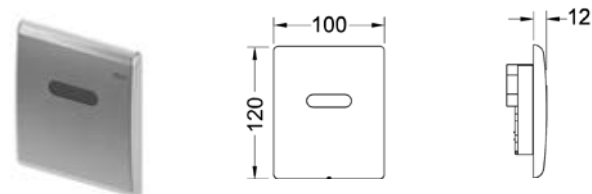

Наименование	Цвет	Артикул	К 1	К 2	К 3	€/шт.
TECEplanus	Белый матовый	9242355	1 шт.	10 шт.	--	523,22
TECEplanus	Нержавеющая сталь, сатин	9242352	1 шт.	10 шт.	--	485,10
TECEplanus	Хром глянцевый	9242353	1 шт.	10 шт.	--	485,10
TECEplanus	Белый глянцевый	9242357	1 шт.	10 шт.	--	638,00