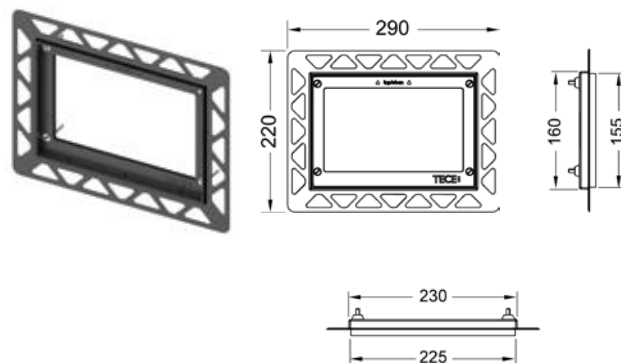

## Монтаж вровень со стеной

Стеклянные панели смыва ТЕСЕloop и ТЕСЕsquare, панели смыва ТЕСЕnow являются идеальным решением для скрытого монтажа. Панели монтируются традиционным способом на поверхности стены, а также с помощью специальной монтажной рамки на одном уровне со стеной. Монтажная рамка регулируется по глубине в диапазоне 5-18 мм в зависимости от толщины облицовочной плитки. При использовании дополнительного комплекта регулировочных винтов рамку можно регулировать по глубине до 36 мм.

## Монтажная рамка для установки стеклянных панелей TECEsquare на уровне стены

Регулировка глубины 5-18 мм.

Комплект поставки:

- монтажная рамка;
- инструмент для монтажа/демонтажа панели смыва.

**Внимание:** не подходит для монтажа с модулями и бачками глубиной 8 см, арт. 9300040 и 9370007.