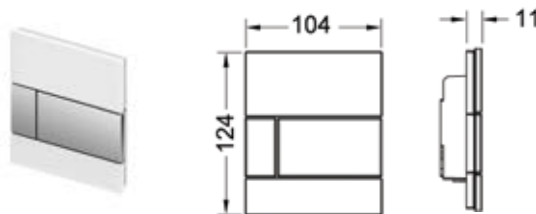

## TECEsquare Urinal, панель смыва для писсуара стеклянная

Регулируемый объем смыва: 1, 2 и 4 литра.

Минимальное рабочее давление в системе водоснабжения 0,5 бар.

Комплект поставки:

- картридж;
- толкатель и комплект крепежных элементов;
- инструкция по установке панели смыва.