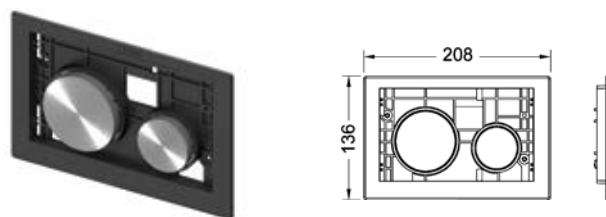

## Монтаж вровень со стеной

Стеклянные панели смыва ТЕСЕloop и ТЕСЕsquare, панели смыва ТЕСЕnow являются идеальным решением для скрытого монтажа. Панели монтируются традиционным способом на поверхности стены, а также с помощью специальной монтажной рамки на одном уровне со стеной. Монтажная рамка регулируется по глубине в диапазоне 5-18 мм в зависимости от толщины облицовочной плитки. При использовании дополнительного комплекта регулировочных винтов рамку можно регулировать по глубине до 36 мм.

## TECEloop модульная система

Модульная система панелей смыва TECEloop включает в себя набор из 8 различных типов клавиш и 13 лицевых панелей. Их комбинация дает 104 различных варианта дизайна. Некоторые панели полностью соответствуют по цветовому решению продукции фирм Alape, Emco и Burgbad.

Модульная система состоит из:

- клавиш;
- лицевой панели.

### Клавиши TECEloop modular

Комплект поставки:

- клавиши;
- комплект толкателей и комплект крепежных элементов;
- инструкция по установке панели смыва.

Дополнительно приобретается:

- лицевая панель TECEloop modular;
- монтажная рамка для установки панели смыва на уровне стены (опционально).