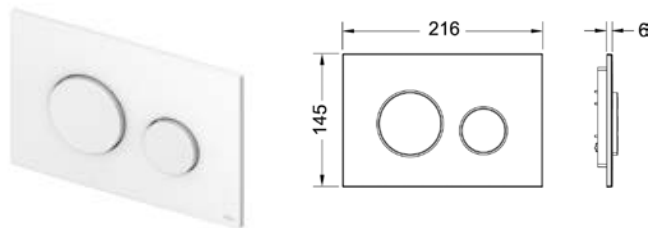

## TECEloop, панель смыва с двумя клавишами пластиковая

Для горизонтальной или вертикальной установки.

Комплект поставки:

- комплект толкателей и крепежных элементов;
- инструкция по установке панели смыва.