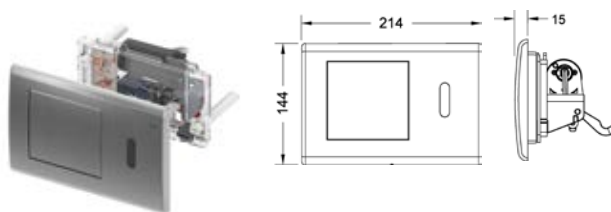

Наименование	Цвет	Артикул	К 1	К 2	К 3	€/шт.
TECEplanus	Нержавеющая сталь, сатин	9240352*	1 шт.	--	--	635,56
TECEplanus	Хром глянцевый	9240353*	1 шт.	--	--	635,56
TECEplanus	Белый глянцевый	9240362*	1 шт.	--	--	635,56

* Установка на бачок толщиной 8 см невозможна.