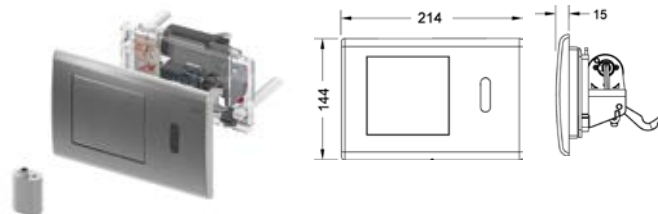

## TECEplanus 6 V-Batterie панель смыва с инфракрасным датчиком

Предназначена для работы с батареей 6 V DC.  
Регулируемый объем смыва – 4,5, 6, 7,5 или 9 л.

Комплект поставки:

- комплект крепежных элементов;
- батарея 6 V DC;
- ключ для программирования;
- инструкция по установке панели смыва.