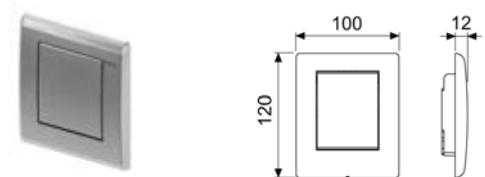

Наименование	Цвет	Артикул	К 1	К 2	К 3	€/шт.
TECEplanus	Белый матовый	9242312	1 шт.	15 шт.	--	125,03
TECEplanus	Белый глянцевый	9242314	1 шт.	15 шт.	--	125,03
TECEplanus	Нержавеющая сталь, сатин	9242310	1 шт.	15 шт.	--	125,03
TECEplanus	Хром глянцевый	9242311	1 шт.	15 шт.	--	125,03