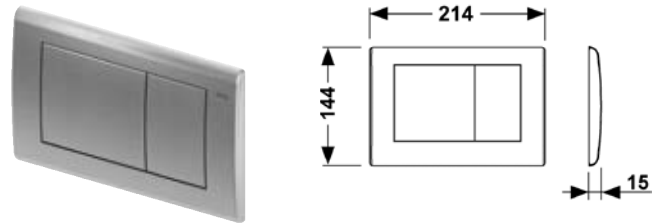

TECEplanus, панель смыва с двумя клавишами

Для горизонтальной или вертикальной установки.

Комплект поставки:

- комплект толкателей и крепежных элементов;
- инструкция по установке панели смыва.

Наименование	Цвет	Артикул	К 1	К 2	К 3	€/шт.
TECEplanus	Белый матовый	9240322	1 шт.	10 шт.	--	98,21
TECEplanus	Белый глянцевый	9240324	1 шт.	10 шт.	--	108,57
TECEplanus	Нержавеющая сталь, сатин	9240320	1 шт.	10 шт.	--	95,75
TECEplanus	Хром глянцевый	9240321	1 шт.	10 шт.	--	95,75
TECEplanus	Состаренная медь	9240365 NEW	1 шт.	10 шт.	--	570,00
TECEplanus	Состаренная латунь	9240366 NEW	1 шт.	10 шт.	--	570,00

TECEplanus, панель смыва с одной клавишей

Для горизонтальной или вертикальной установки.

Комплект поставки:

- толкатель и комплект крепежных элементов;
- инструкция по установке панели смыва.