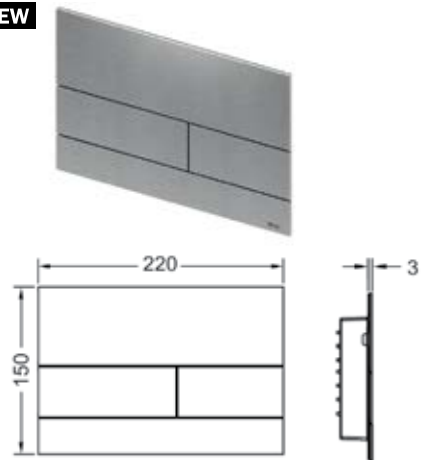

TECEsquare II, панель смыва с двумя клавишами металлическая **NEW**

Для горизонтальной или вертикальной установки.

Комплект поставки:

- комплект толкателей и крепежных элементов;
- инструмент для монтажа/демонтажа панели смыва;
- инструкция по установке панели смыва.

Внимание: минимальная толщина финишной отделки стены 30 мм.

Наименование	Цвет	Артикул	К1	К2	К3	€/шт.
TECEsquare II	Нержавеющая сталь, сатин*	9240830 NEW	1 шт.	10 шт.	–	279,08
TECEsquare II	Хром глянцевый	9240831 NEW	1 шт.	10 шт.	–	279,08
TECEsquare II	Белый	9240832 NEW	1 шт.	10 шт.	–	279,08

* с покрытием против отпечатков пальцев