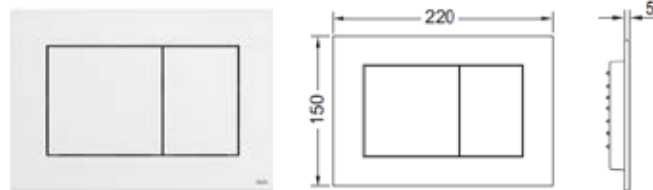

TECEnow, панель смыва с двумя клавишами

NEW

Для горизонтальной или вертикальной установки.

Комплект поставки:

- комплект толкателей и крепежных элементов;
- инструкция по установке панели смыва.

Дополнительно преобретается:

- монтажная и дистанционная рамки для установки на уровне стены (опционально);
- дистанционная рамка для стен толщиной менее 23 мм.