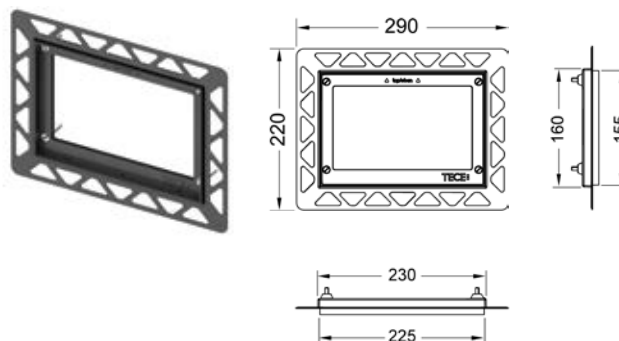

TECEnow – панели смыва

Монтажная рамка для установки стеклянных панелей TECEnow на уровне стены

Регулировка глубины 5-18 мм.

Комплект поставки:

- монтажная рамка;
- инструмент для монтажа/демонтажа панели смыва.

Внимание: не подходит для монтажа с модулями и бачками глубиной 8 см (арт. 9300040 и 9370007).

Дополнительно приобретается:

- Дистанционная рамка TECEnow.