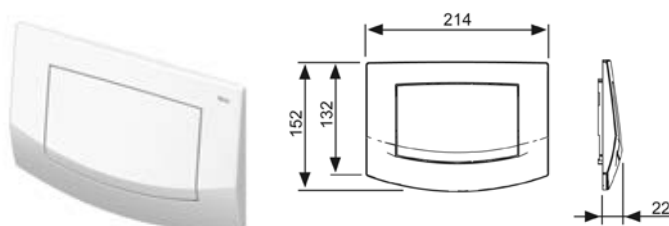

Наименование	Цвет	Артикул	К 1	К 2	К 3	€/шт.
TECEambia	Белый	9240100	1 шт.	10 шт.	--	34,59
TECEambia	Белый. Антибактериальная	9240140	1 шт.	10 шт.	--	46,57
TECEambia	Пергамон	9240101	1 шт.	10 шт.	--	42,56
TECEambia	Хром матовый	9240125	1 шт.	10 шт.	--	55,89
TECEambia	Хром глянцевый	9240126	1 шт.	10 шт.	--	55,89

TECEambia Urinal, панель смыва для писсуара

Регулируемый объем смыва: 1, 2 и 4 литра.

Минимальное рабочее давление в системе водоснабжения 0,5 бар.

Комплект поставки:

- картридж;
- толкатель и комплект крепежных элементов;
- инструкция по установке панели смыва.