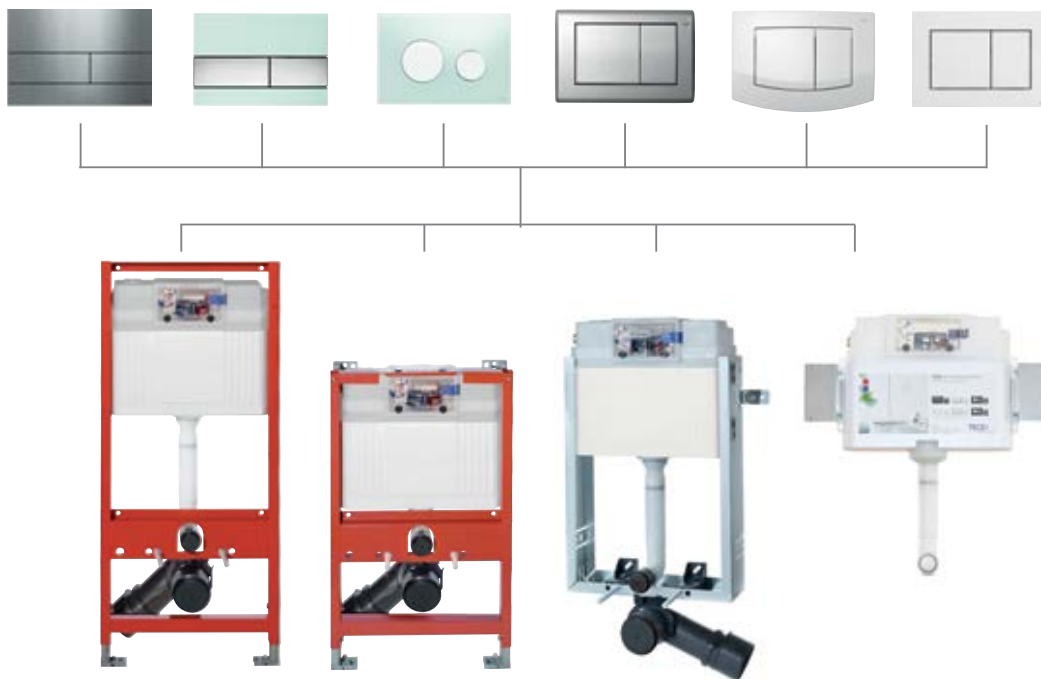

## Монтаж вровень со стеной

Стеклянные панели смыва ТЕСЕloop и ТЕСЕsquare, панели смыва ТЕСЕnow являются идеальным решением для скрытого монтажа. Панели монтируются традиционным способом на поверхности стены, а также с помощью специальной монтажной рамки на одном уровне со стеной. Монтажная рамка регулируется по глубине в диапазоне 5-18 мм в зависимости от толщины облицовочной плитки. При использовании дополнительного комплекта регулировочных винтов рамку можно регулировать по глубине до 36 мм.

## ТЕСЕloop – 104 варианта на любой вкус

ТЕСЕloop modular – система панелей смыва для унитазов, состоящая из 13 лицевых панелей и 8 клавиш. Панели и клавиши могут легко комбинироваться друг с другом, создавая 104 возможные комбинации.

Некоторые цвета полностью соответствуют цветам продукции производителей мебели и аксессуаров для ванных комнат.

ТЕСЕloop – клавиши

ТЕСЕloop – лицевая панель

Панель смыва ТЕСЕloop

## СМЫВНОЙ БАЧОК ТЕСЕ – МАКСИМУМ ЧИСТОТЫ И СВЕЖЕСТИ СО ВСТРОЕННЫМ РЕЗЕРВУАРОМ ДЛЯ ДЕЗОДОРИРУЮЩИХ СРЕДСТВ

Съемная крышка бачка оснащена новой системой с интегрированным контейнером для гигиенических таблеток. Эта инновация позволяет смешивать специальные моющие средства с водой в момент слива. Таким образом, система со встроенным резервуаром обеспечивает более свежий и чистый смыв при каждом использовании.