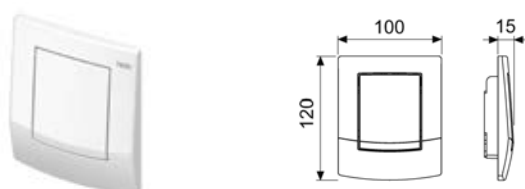

Наименование	Цвет	Артикул	К 1	К 2	К 3	€/шт.
TECEambia	Белый	9242100	1 шт.	15 шт.	--	86,44
TECEambia	Белый. Антибактериальная	9242140	1 шт.	15 шт.	--	98,45
TECEambia	Пергамон	9242101	1 шт.	15 шт.	--	98,45
TECEambia	Хром глянцевый	9242126	1 шт.	15 шт.	--	107,11