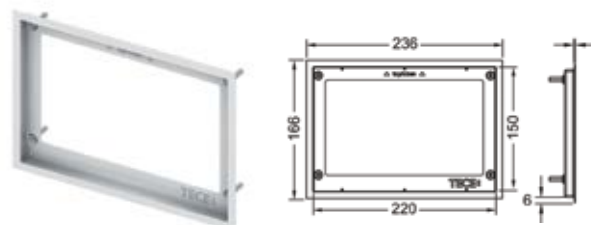

Металлическая декоративная рамка

Закрывает неровные края плитки.
Устанавливается совместно с монтажной рамкой для установки панелей смыва на уровне стены.

NEW