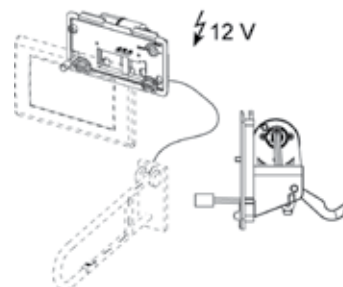

* Установка на бачок толщиной 8 см невозможна.