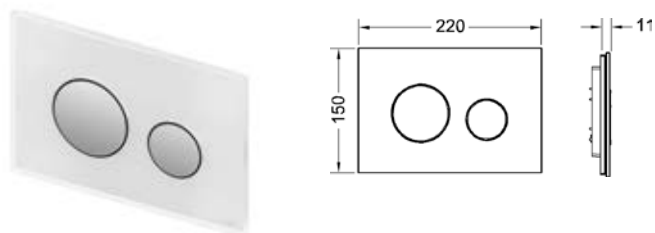

Дополнительно приобретается:

- монтажная рамка для установки панели на уровне стены (опционально).

Наименование	Цвет	Артикул	К1	К2	К3	€/шт.
TECEloop	Стекло белое, клавиши белые	9240650	1 шт.	10 шт.	–	115,72
TECEloop	Стекло белое, клавиши хром матовый	9240659	1 шт.	10 шт.	–	119,63
TECEloop	Стекло белое, клавиши хром глянцевый	9240660	1 шт.	10 шт.	–	123,54
TECEloop	Стекло зеленое, клавиши белые	9240651	1 шт.	10 шт.	–	115,72
TECEloop	Стекло зеленое, клавиши хром матовый	9240652	1 шт.	10 шт.	–	139,65
TECEloop	Стекло зеленое, клавиши хром глянцевый	9240653	1 шт.	10 шт.	–	139,65
TECEloop	Стекло черное, клавиши белые	9240654	1 шт.	10 шт.	–	115,72
TECEloop	Стекло черное, клавиши хром матовый	9240655	1 шт.	10 шт.	–	139,65
TECEloop	Стекло черное, клавиши хром глянцевый	9240656	1 шт.	10 шт.	–	139,65
TECEloop	Стекло черное, клавиши черные	9240657	1 шт.	10 шт.	–	159,62
TECEloop	Стекло черное, клавиши позолоченые	9240658	1 шт.	10 шт.	–	300,30