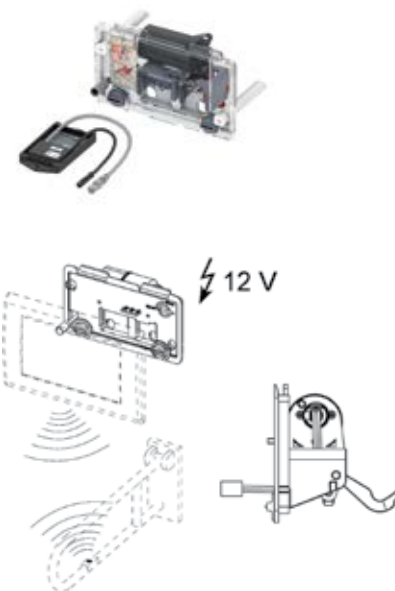

Артикул		К 1	К 2	К 3	€/шт.
9240355*	NEW	1 шт.	–	–	820,00

* Установка на бачок толщиной 8 см невозможна.