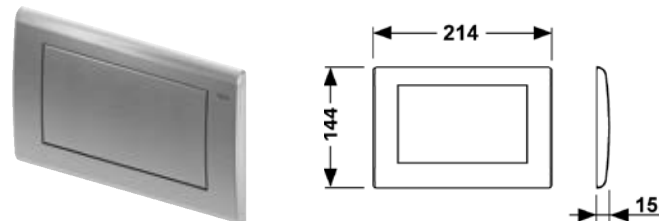

Наименование	Цвет	Артикул	К 1	К 2	К 3	€/шт.
TECEplanus	Белый матовый	9240312	1 шт.	10 шт.	--	98,21
TECEplanus	Белый глянцевый	9240314	1 шт.	10 шт.	--	108,57
TECEplanus	Нержавеющая сталь, сатин	9240310	1 шт.	10 шт.	--	95,75
TECEplanus	Хром глянцевый	9240311	1 шт.	10 шт.	--	95,75

TECEplanus Urinal, панель смыва для писсуара

Регулируемый объем смыва: 1, 2 и 4 литра.

Минимальное рабочее давление в системе водоснабжения 0,5 бар.

Комплект поставки:

- картридж;
- толкатель и комплект крепежных элементов;
- инструкция по установке панели смыва.