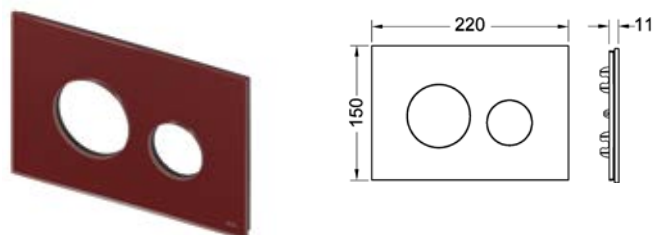

### Лицевые панели TECEloop modular

Комплект поставки:

- лицевая панель;
- инструкция по установке панели смыва.

Дополнительно приобретается:

- клавиши TECEloop modular.

Наименование	Цвет	Производитель	Артикул	К 1	К 2	К 3	€/шт.
TECEloop	Стекло, светло-зеленый		9240670	1 шт.	10 шт.	–	115,75
TECEloop	Стекло, белый	Emco	9240671	1 шт.	10 шт.	–	115,75
TECEloop	Стекло, светло-зеленый	Emco	9240672	1 шт.	10 шт.	–	144,70
TECEloop	Стекло, оранжевый		9240673	1 шт.	10 шт.	–	144,70
TECEloop	Стекло, черный	Alape и Emco	9240674	1 шт.	10 шт.	–	144,70
TECEloop	Полированный сланец*		9240675	1 шт.	10 шт.	–	192,89
TECEloop	Стекло, серебряный	Alape	9240676	1 шт.	10 шт.	–	144,70
TECEloop	Стекло, серо-голубой		9240677	1 шт.	10 шт.	–	144,70
TECEloop	Стекло, кофейный		9240678	1 шт.	10 шт.	–	144,70
TECEloop	Стекло, рубиновый	Alape	9240679	1 шт.	10 шт.	–	144,70
TECEloop	Стекло, слоновая кость	Alape	9240680	1 шт.	10 шт.	–	144,70
TECEloop	Стекло, зеркало		9240683	1 шт.	10 шт.	–	144,70
TECEloop	Стекло, зеленый	Burgbad	9240685	1 шт.	10 шт.	–	144,70