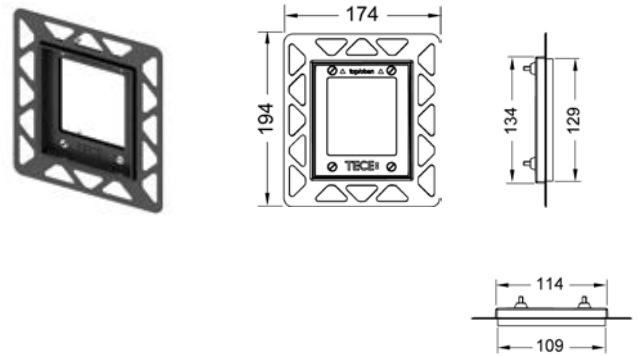

## Монтажная рамка для установки стеклянных панелей TECEloop Original на уровне стены

Регулировка глубины 5-18 мм.

Комплект поставки:

- монтажная рамка;
- инструмент для монтажа/демонтажа панели смыва.

Цвет	Артикул	К 1	К 2	К 3	€/шт.
Белый	9242646	1 шт.	40 шт.	--	57,20
Черный	9242647	1 шт.	40 шт.	--	57,20
Хром глянцевый	9242649	1 шт.	40 шт.	--	57,20
Позолоченная	9242648	1 шт.	40 шт.	--	293,04