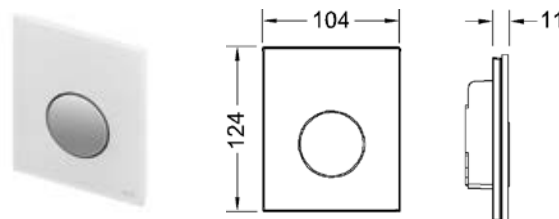

## TECEloop Urinal, панель смыва для писсуара стеклянная

Регулируемый объем смыва: 1, 2 и 4 литра.

Минимальное рабочее давление в системе водоснабжения 0,5 бар.

Комплект поставки:

- картридж;
- толкатель и комплект крепежных элементов;
- инструкция по установке панели смыва.