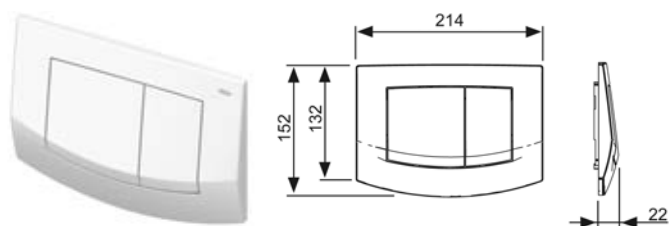

TECEambia – панели смыва

TECEambia, панель смыва с двумя клавишами

Для горизонтальной или вертикальной установки.

Комплект поставки:

- комплект толкателей и крепежных элементов;
- инструкция по установке панели смыва.

Наименование	Цвет	Артикул	К 1	К 2	К 3	€/шт.
TECEambia	Белый	9240200	1 шт.	10 шт.	--	34,59
TECEambia	Белый. Антибактериальная	9240240	1 шт.	10 шт.	--	46,57
TECEambia	Пергамон	9240201	1 шт.	10 шт.	--	42,56
TECEambia	Хром матовый	9240225	1 шт.	10 шт.	--	55,89
TECEambia	Хром глянцевый	9240226	1 шт.	10 шт.	--	57,05
TECEambia	Хром матовый, клавиши хром глянцевый	9240253	1 шт.	10 шт.	--	55,89
TECEambia	Хром глянцевый, клавиши хром матовый	9240254	1 шт.	10 шт.	--	55,89

TECEambia, панель смыва с одной клавишей

Для горизонтальной или вертикальной установки.

Комплект поставки:

- толкатель и комплект крепежных элементов;
- инструкция по установке панели смыва.