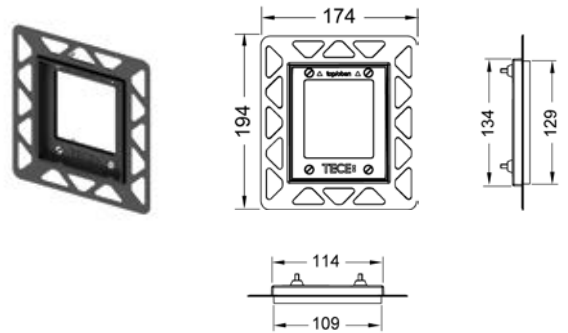

Монтажная рамка для установки стеклянных панелей TECEsquare Urinal на уровне стены

Регулировка глубины 5-18 мм.

Комплект поставки:

- монтажная рамка;
- инструмент для монтажа/демонтажа панели смыва.

Цвет	Артикул	К1	К2	К3	€/шт.
Белый	9242646	1 шт.	10 шт.	--	57,20
Черный	9242647	1 шт.	10 шт.	--	57,20
Хром глянцевый	9242649	1 шт.	10 шт.	--	57,20
Позолоченная	9242648	1 шт.	10 шт.	--	293,04