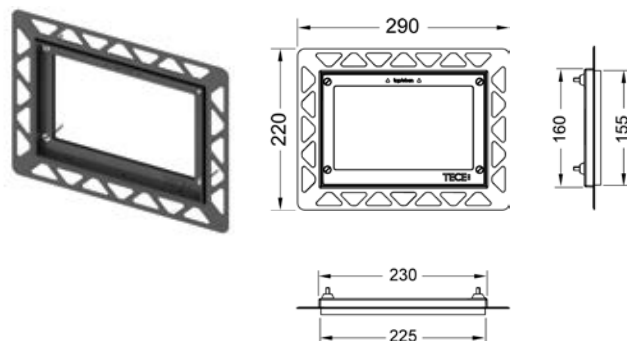

## TECEloop, панель смыва с двумя клавишами стеклянная

Для горизонтальной или вертикальной установки.

Комплект поставки:

- комплект толкателей и крепежных элементов;
- инструкция по установке панели смыва.

## Монтажная рамка для установки стеклянных панелей TECEloop на уровне стены

Регулировка глубины 5-18 мм.

Комплект поставки:

- монтажная рамка;
- инструмент для монтажа/демонтажа панели смыва.

**Внимание:** не подходит для монтажа с модулями и бачками глубиной 8 см (арт. 9300040 и 9370007).