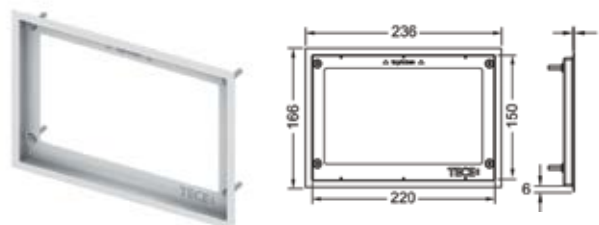

Металлическая декоративная рамка

Закрывает неровные края плитки.
Устанавливается совместно с монтажной рамкой для установки панелей смыва на уровне стены.

NEW