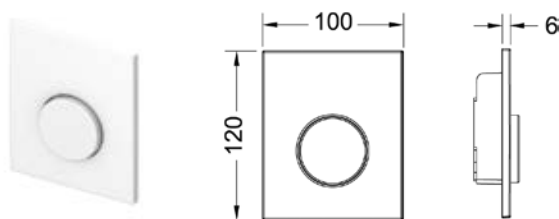

## TECEloop Urinal, панель смыва для писсуара пластиковая

Регулируемый объем смыва: 1, 2 и 4 литра.

Минимальное рабочее давление в системе водоснабжения 0,5 бар.

Комплект поставки:

- картридж;
- толкатель и комплект крепежных элементов;
- инструкция по установке панели смыва.