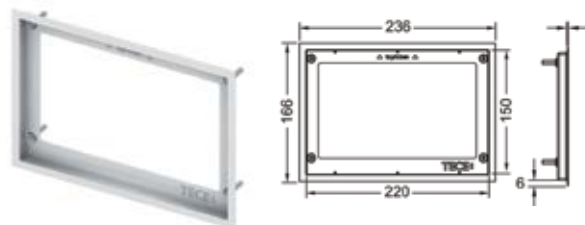

Металлическая декоративная рамка

Закрывает неровные края плитки.
Устанавливается совместно с монтажной рамкой для установки панелей смыва на уровне стены.

NEW